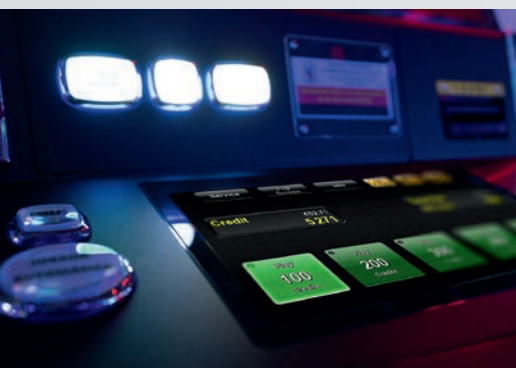

### V.I.P. Comfort in Compact Lounge Style

NOVOMATIC proudly presents the Very Important Player Experience in a compact lounge style. There is no better way to offer the unique V.I.P. feeling to guests in a space-optimized lounge format.

### *Confort V.I.P. al estilo Lounge*

*NOVOMATIC presenta con orgullo la experiencia de juego V.I.P. en estilo Lounge. No existe mejor sensación de juego que la que brinda esta versión V.I.P. que permite optimizar el espacio con su nuevo formato reposado.*

### V.I.P. Lounge™ 2.32 – Facts & Figures

- 2x 32" full HD LED screens
- 12" TouchDeck™ player interface as well as various button panel layouts available
- Ergonomic design
- Highly comfortable V.I.P. Scorpion chair available
- Integrated high-performance sound system

- *2x pantallas LED full HD de 32"*
- *Interfaz del apostador TouchDeck™ de 12", con pantalla táctil y diversos layouts del panel de botones disponibles*
- *Diseño ergonómico*
- *Incluye un cómodo asiento V.I.P. Scorpion Chair*
- *Sistema de sonido integrado de alta calidad*